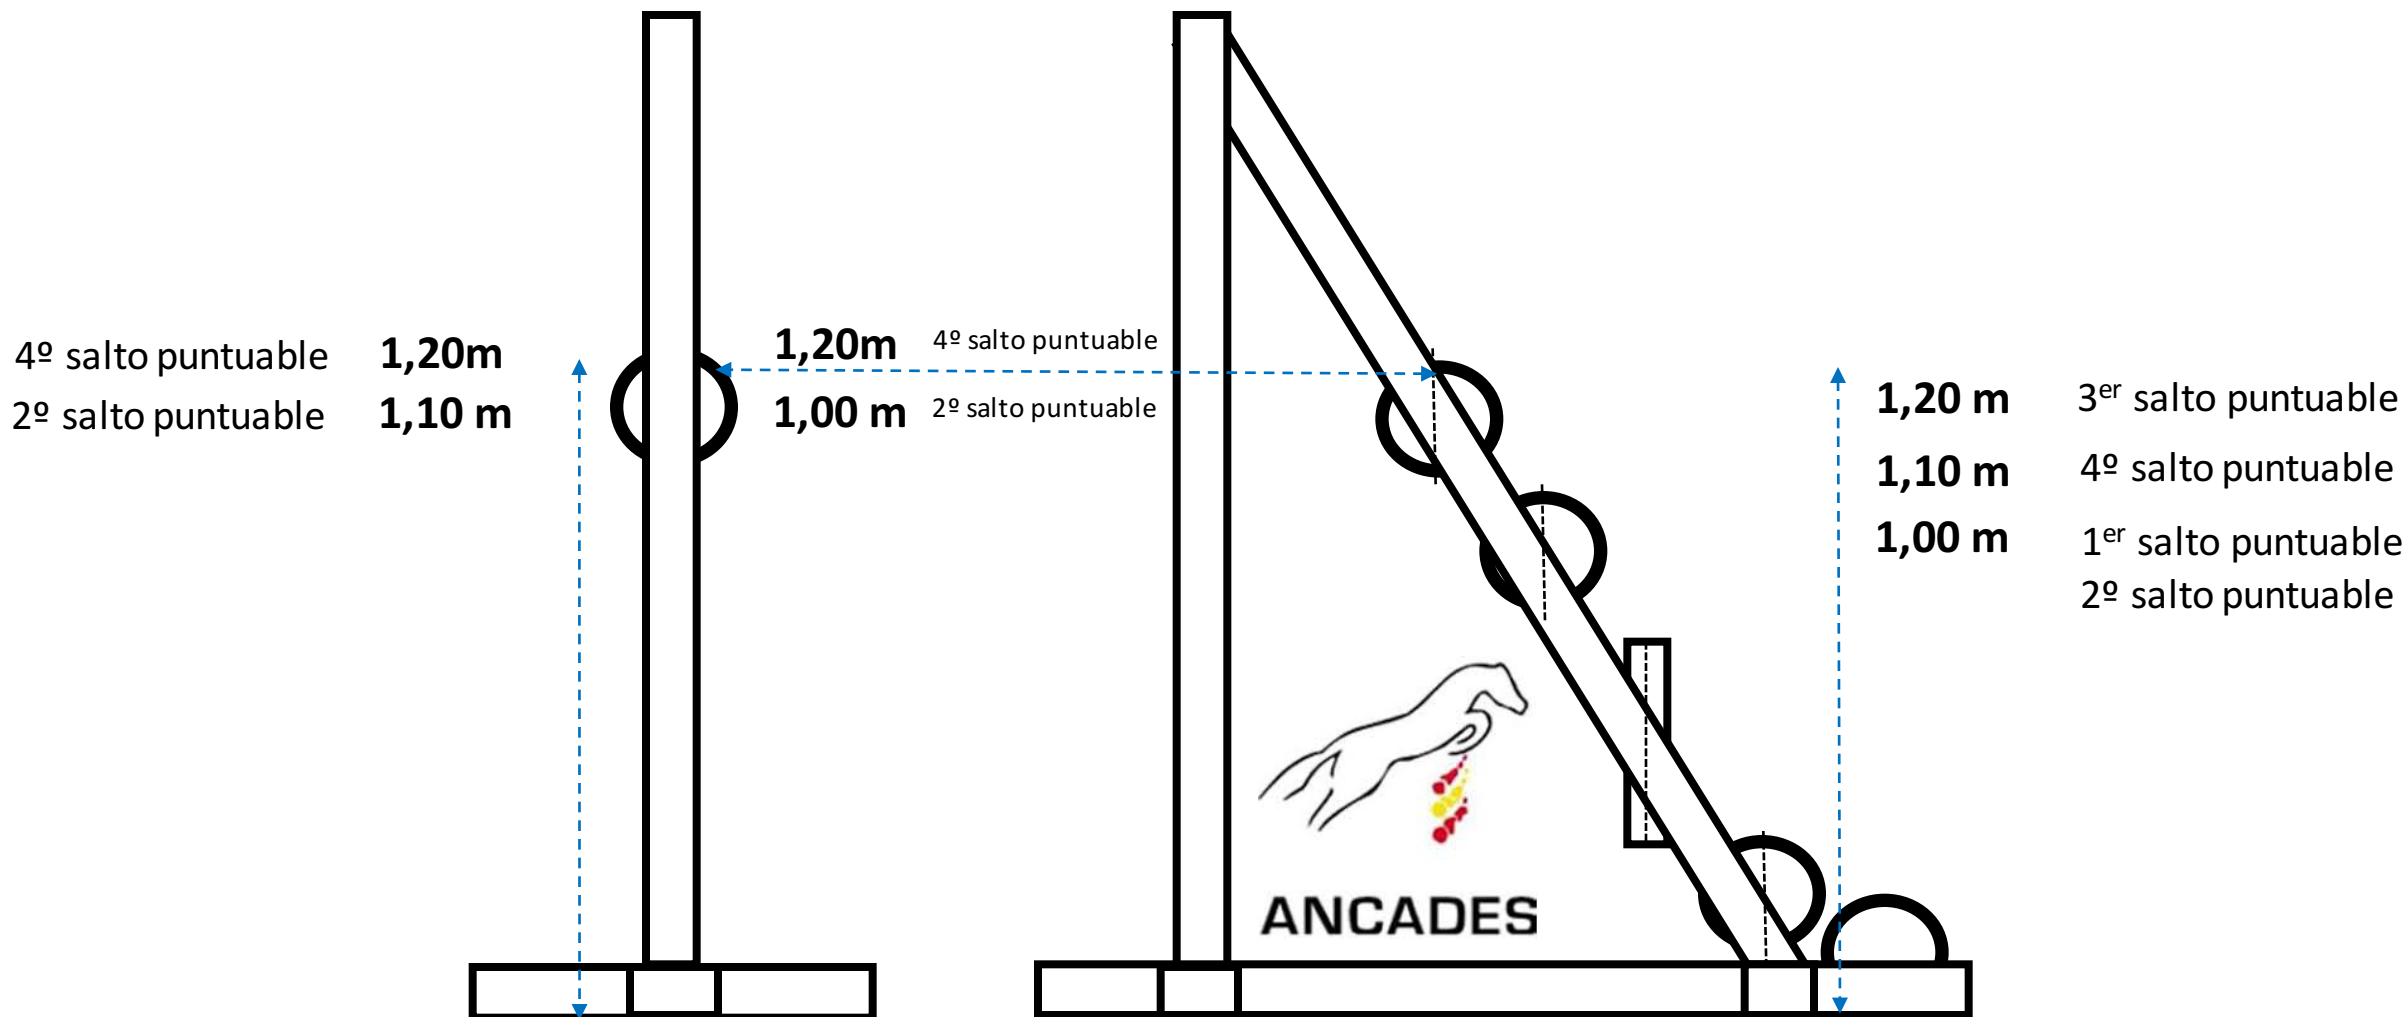

Oxer

Barra sobre tablón

Cruzada

7m-7,30m

3m-3,30m

Oxer

Salida del Caer/partir

Entrada del caer/partir

Vista cenital

2 años

Entrada del caer/partir

2 años

0,70 m

[www.ancades.com](http://www.ancades.com)

[www.ancades.com](http://www.ancades.com)

Barra sobre tablón

0,70 m

[www.ancades.com](http://www.ancades.com)

[www.ancades.com](http://www.ancades.com)

Salida del Caer/partir

3 años

Vista frontal

Oxer plano anterior

**3 años**

1,20m

1,10 m

www.ancades.com

Vista frontal

Oxer plano posterior

**3 años**

Vista lateral

Oxer