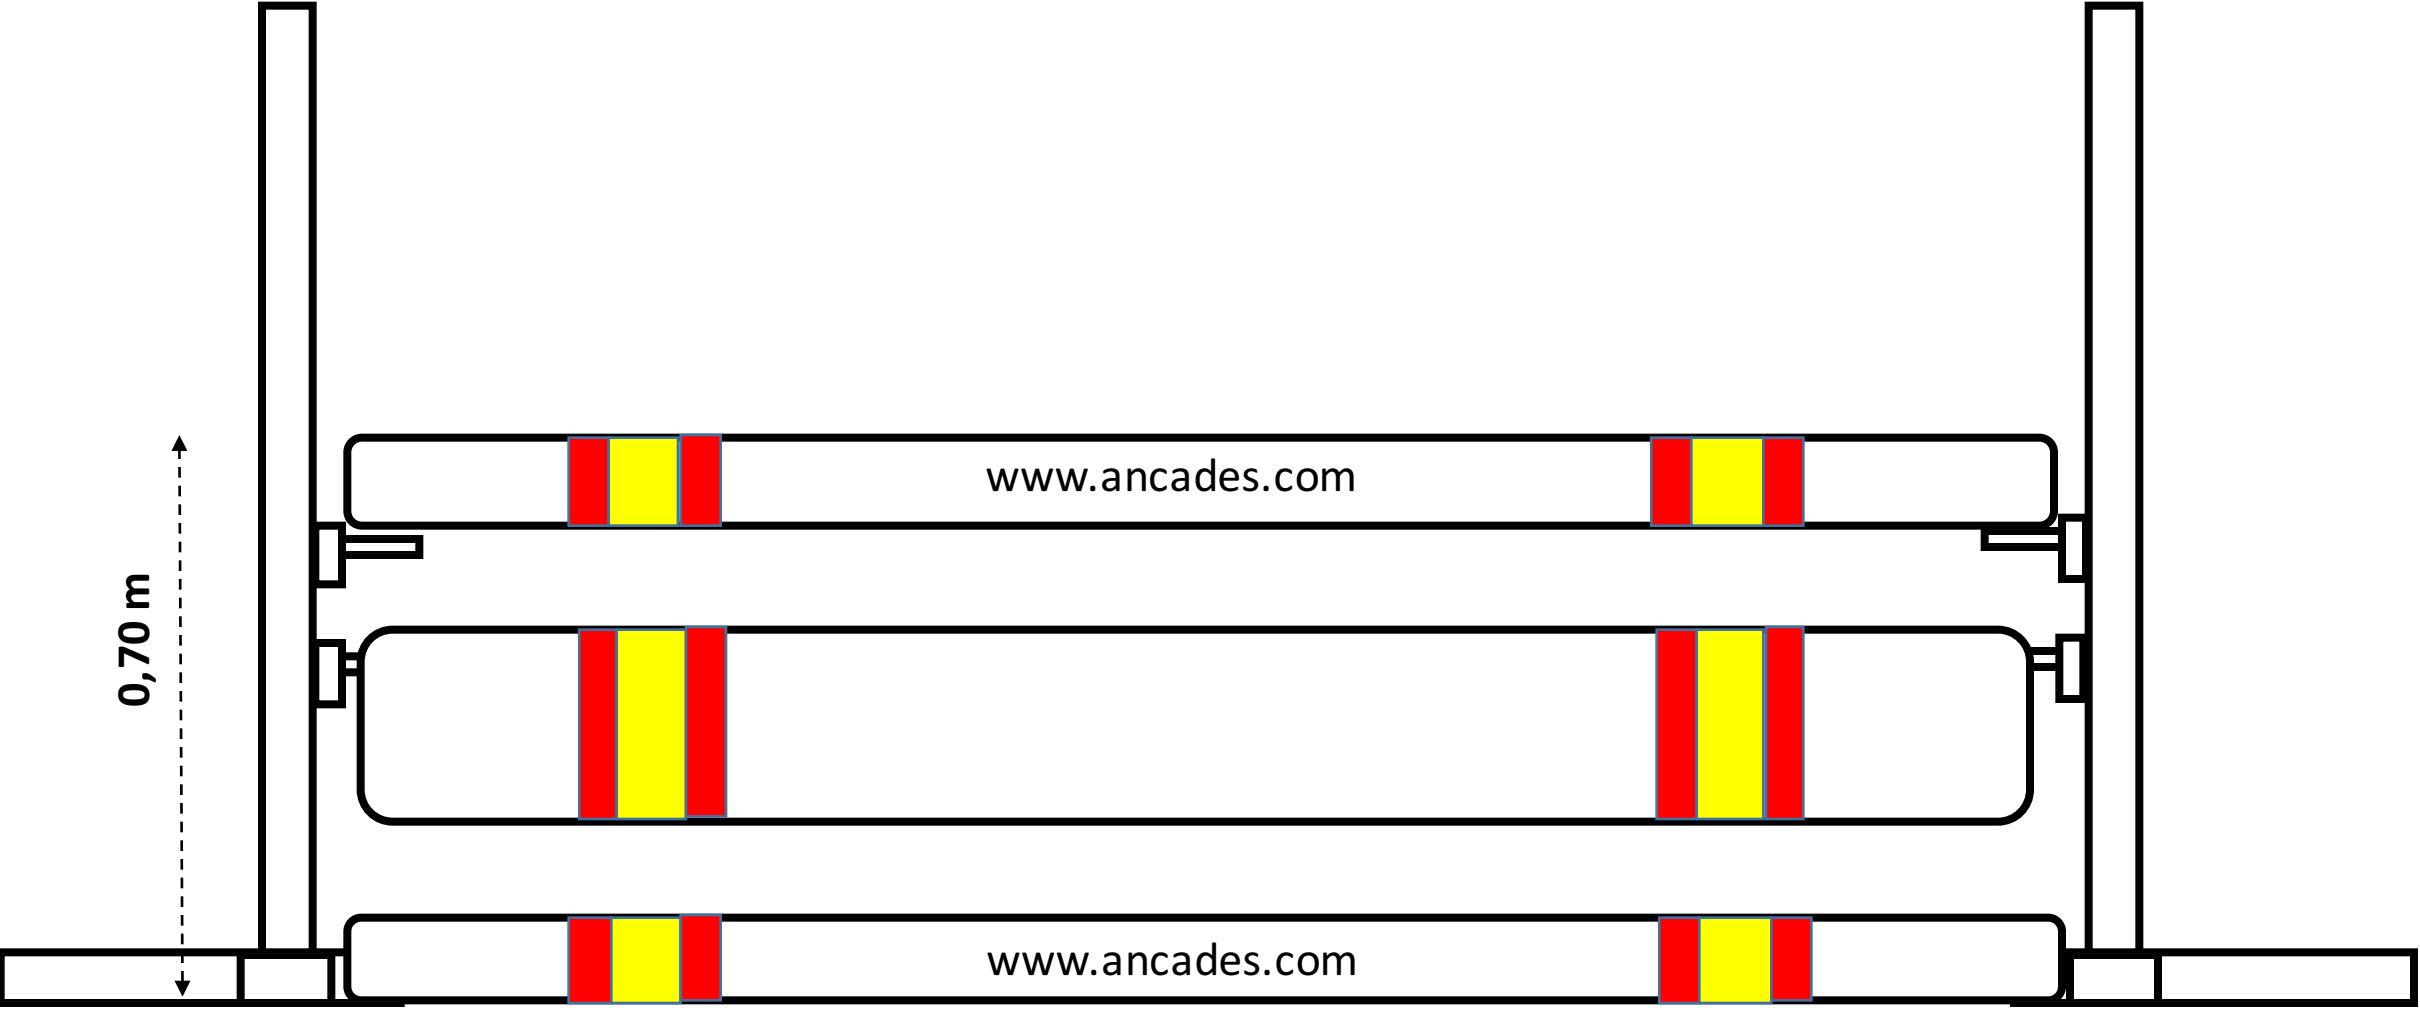

Vista lateral

Oxer

3 años

www.ancades.com

0,30 m

www.ancades.com

Entrada del caer/partir

3 años

0,70 m

[www.ancades.com](http://www.ancades.com)

[www.ancades.com](http://www.ancades.com)

Salida del Caer/partir

3 años

Vista frontal

Oxer plano anterior

**3 años**

1,20m

1,10 m

www.ancades.com

Vista frontal

Oxer plano posterior

**3 años**

Vista lateral

Oxer