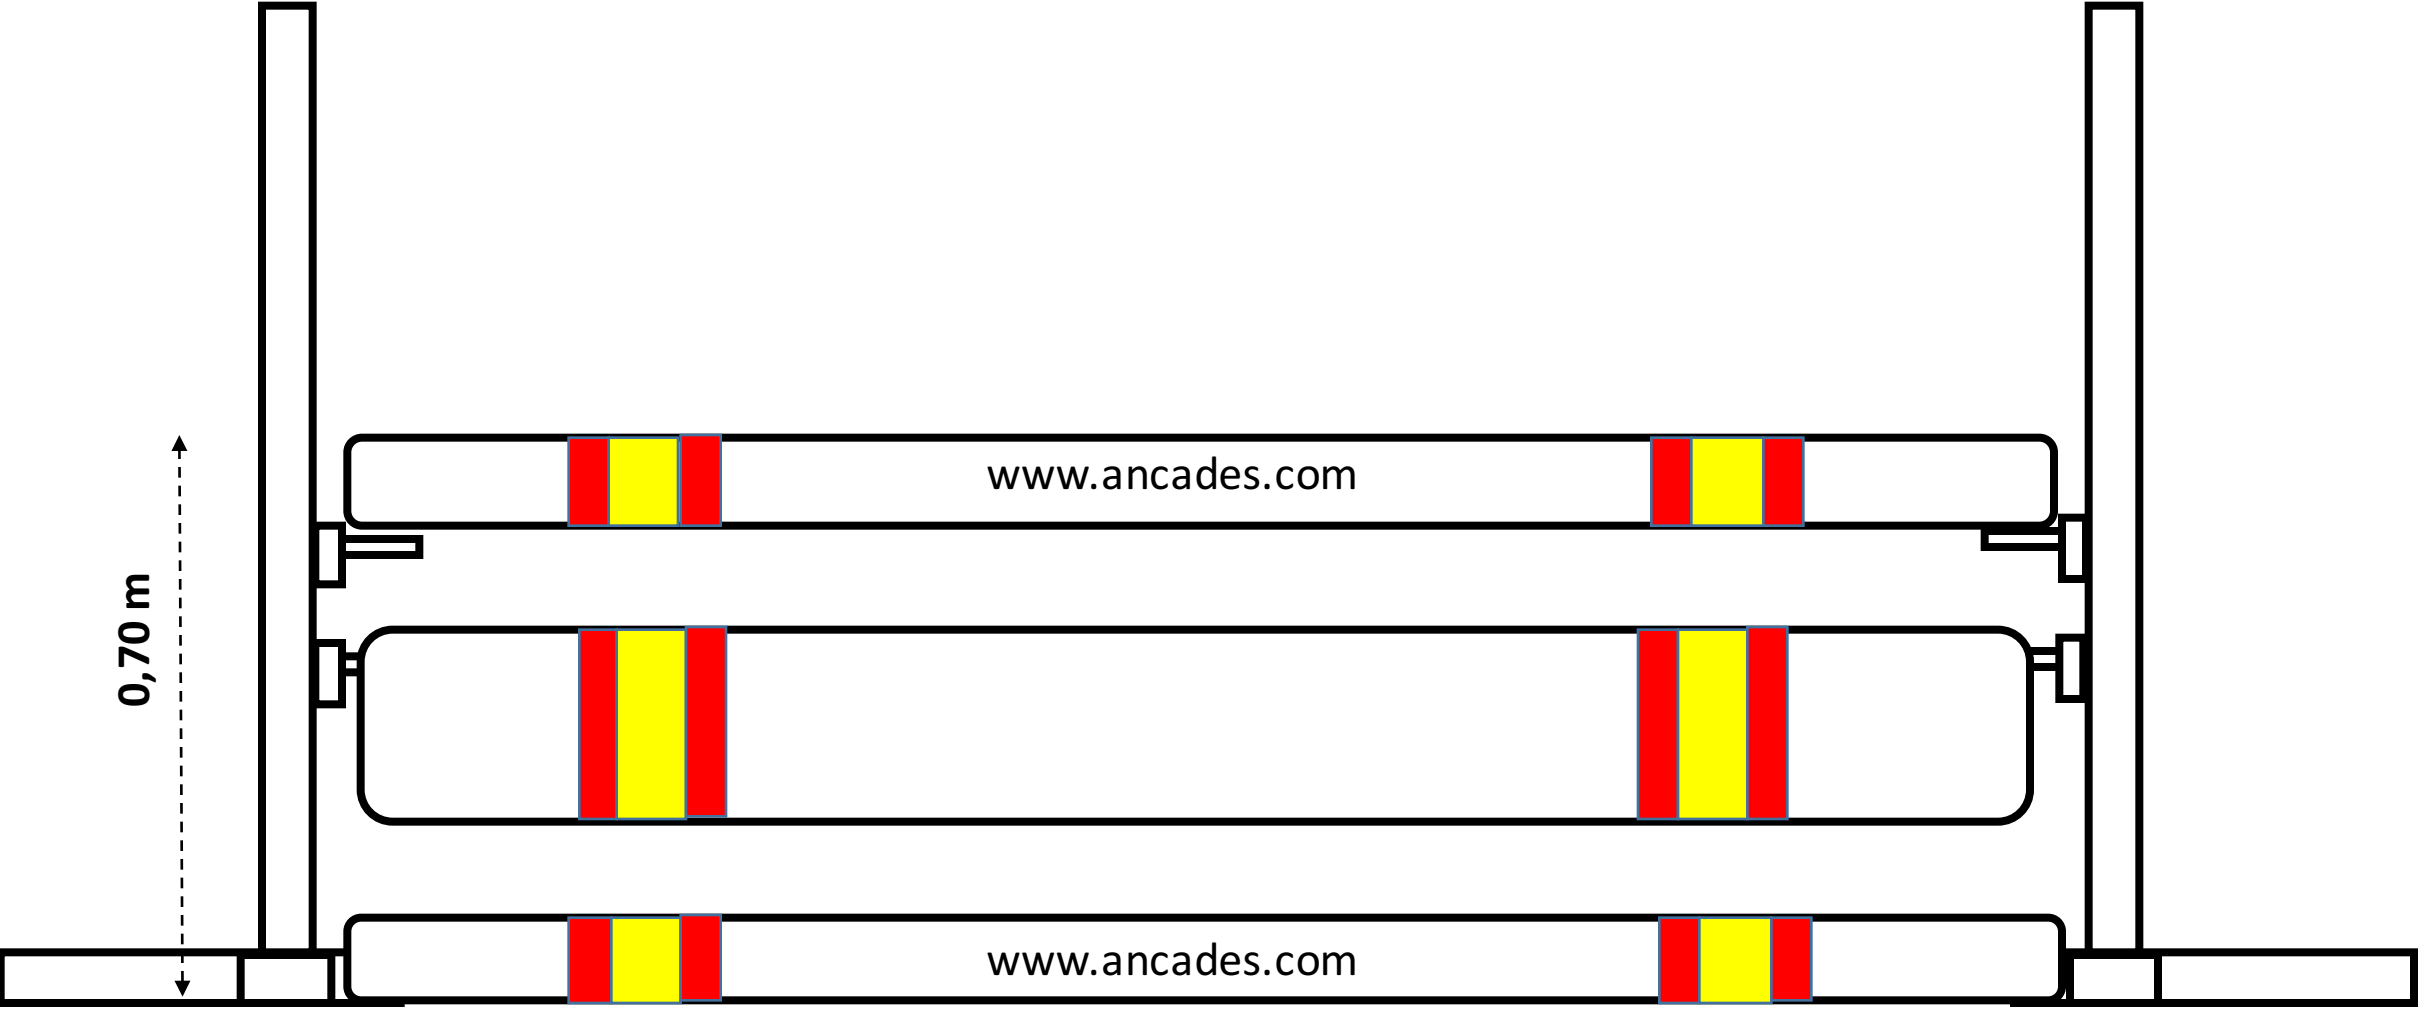

Oxer

Barra sobre tablón

Cruzada

7m-7,30m

3m-3,30m

Oxer

Salida del Caer/partir

Entrada del caer/partir

Vista cenital

2 años

Entrada del caer/partir

2 años

0,70 m

[www.ancades.com](http://www.ancades.com)

[www.ancades.com](http://www.ancades.com)

Barra sobre tablón

Salida del Caer/partir

2 años

Vista frontal

Oxer plano anterior

**2 años**

1,00m

0,90 m

`www.ancades.com`

1,20m

1,10 m

www.ancades.com

Vista frontal

Oxer plano posterior

**3 años**

Vista lateral

Oxer