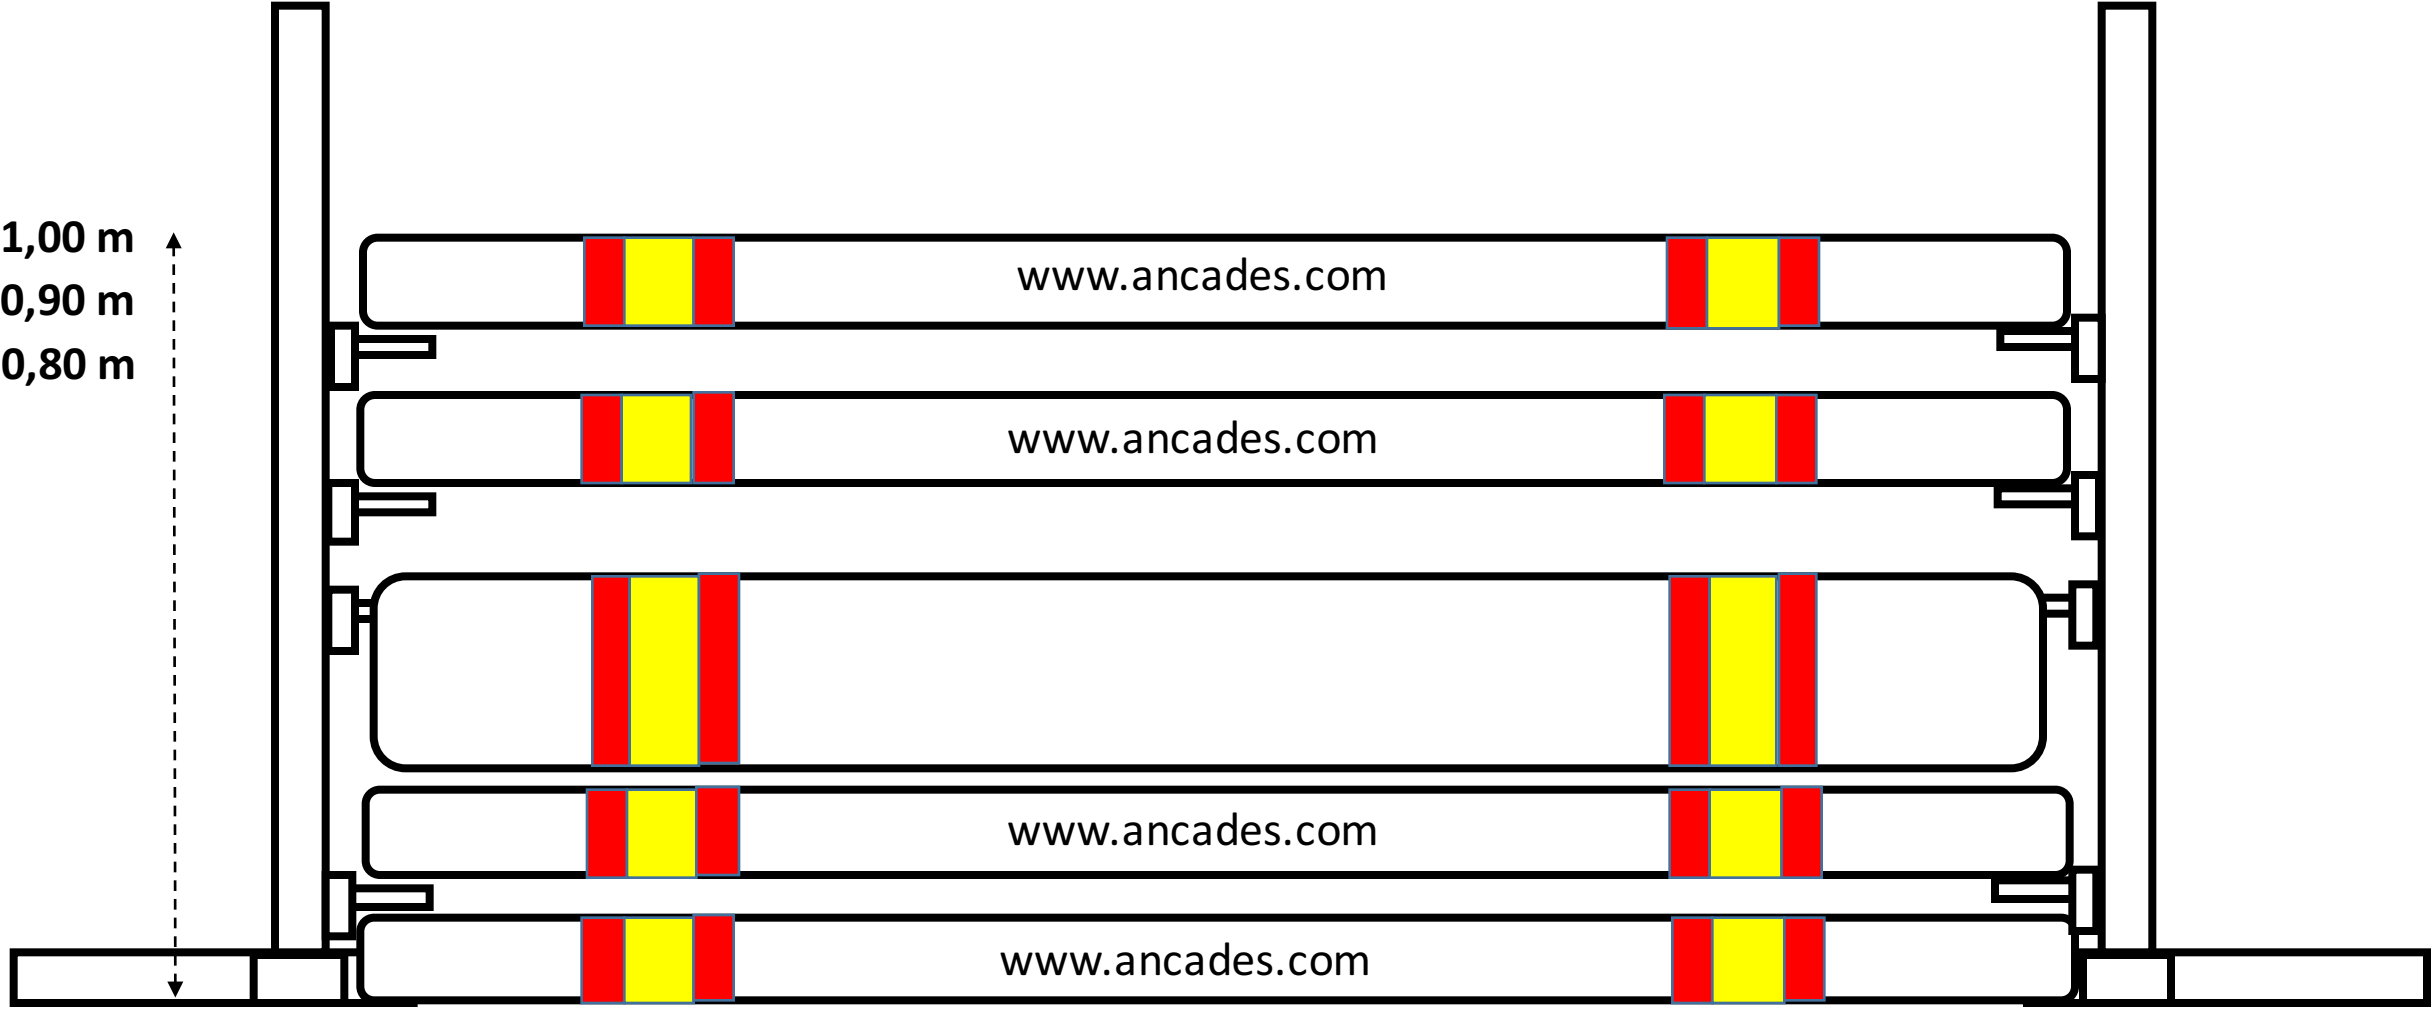

Oxer

Barra sobre tablón

Cruzada

7m-7,30m

3m-3,30m

Oxer

Salida del Caer/partir

Entrada del caer/partir

Vista cenital

2 años

Entrada del caer/partir

2 años

0,70 m

[www.ancades.com](http://www.ancades.com)

[www.ancades.com](http://www.ancades.com)

Barra sobre tablón

Salida del Caer/partir

2 años

Vista frontal

Oxer plano anterior

**2 años**

1,00m

0,90 m

`www.ancades.com`

1,20m

1,10 m

www.ancades.com

Vista frontal

Oxer plano posterior

**3 años**

Vista lateral

Oxer