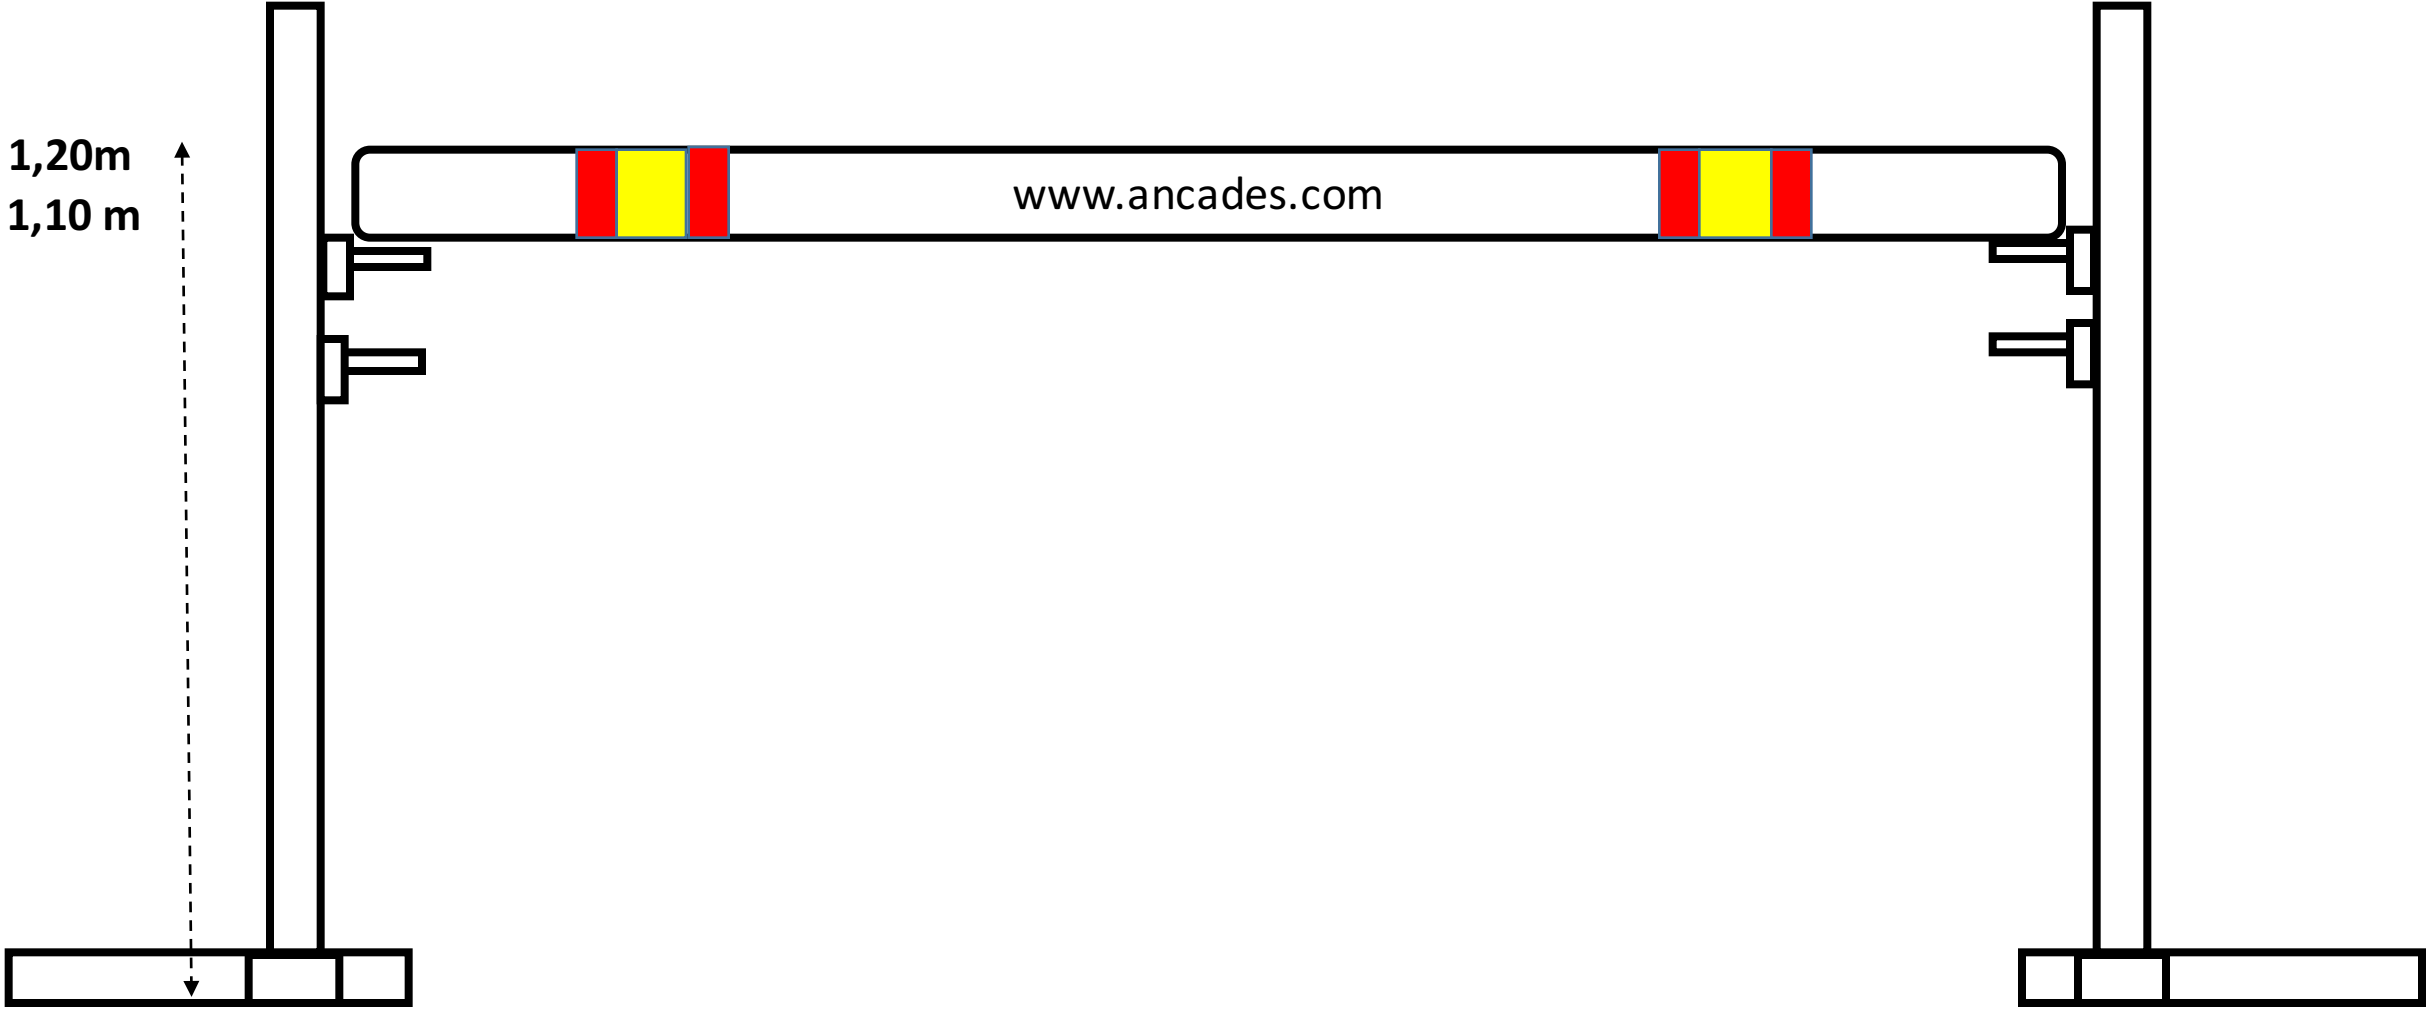

Oxer

Barra sobre tablón

Cruzada

7m-7,30m

3m-3,30m

Oxer

Salida del Caer/partir

Entrada del caer/partir

Vista cenital

2 años

Entrada del caer/partir

2 años

0,70 m

[www.ancades.com](http://www.ancades.com)

[www.ancades.com](http://www.ancades.com)

Barra sobre tablón

0,70 m

[www.ancades.com](http://www.ancades.com)

[www.ancades.com](http://www.ancades.com)

Salida del Caer/partir

3 años

Vista frontal

Oxer plano anterior

**3 años**

1,20m

1,10 m

www.ancades.com

Vista frontal

Oxer plano posterior

**3 años**

Vista lateral

Oxer