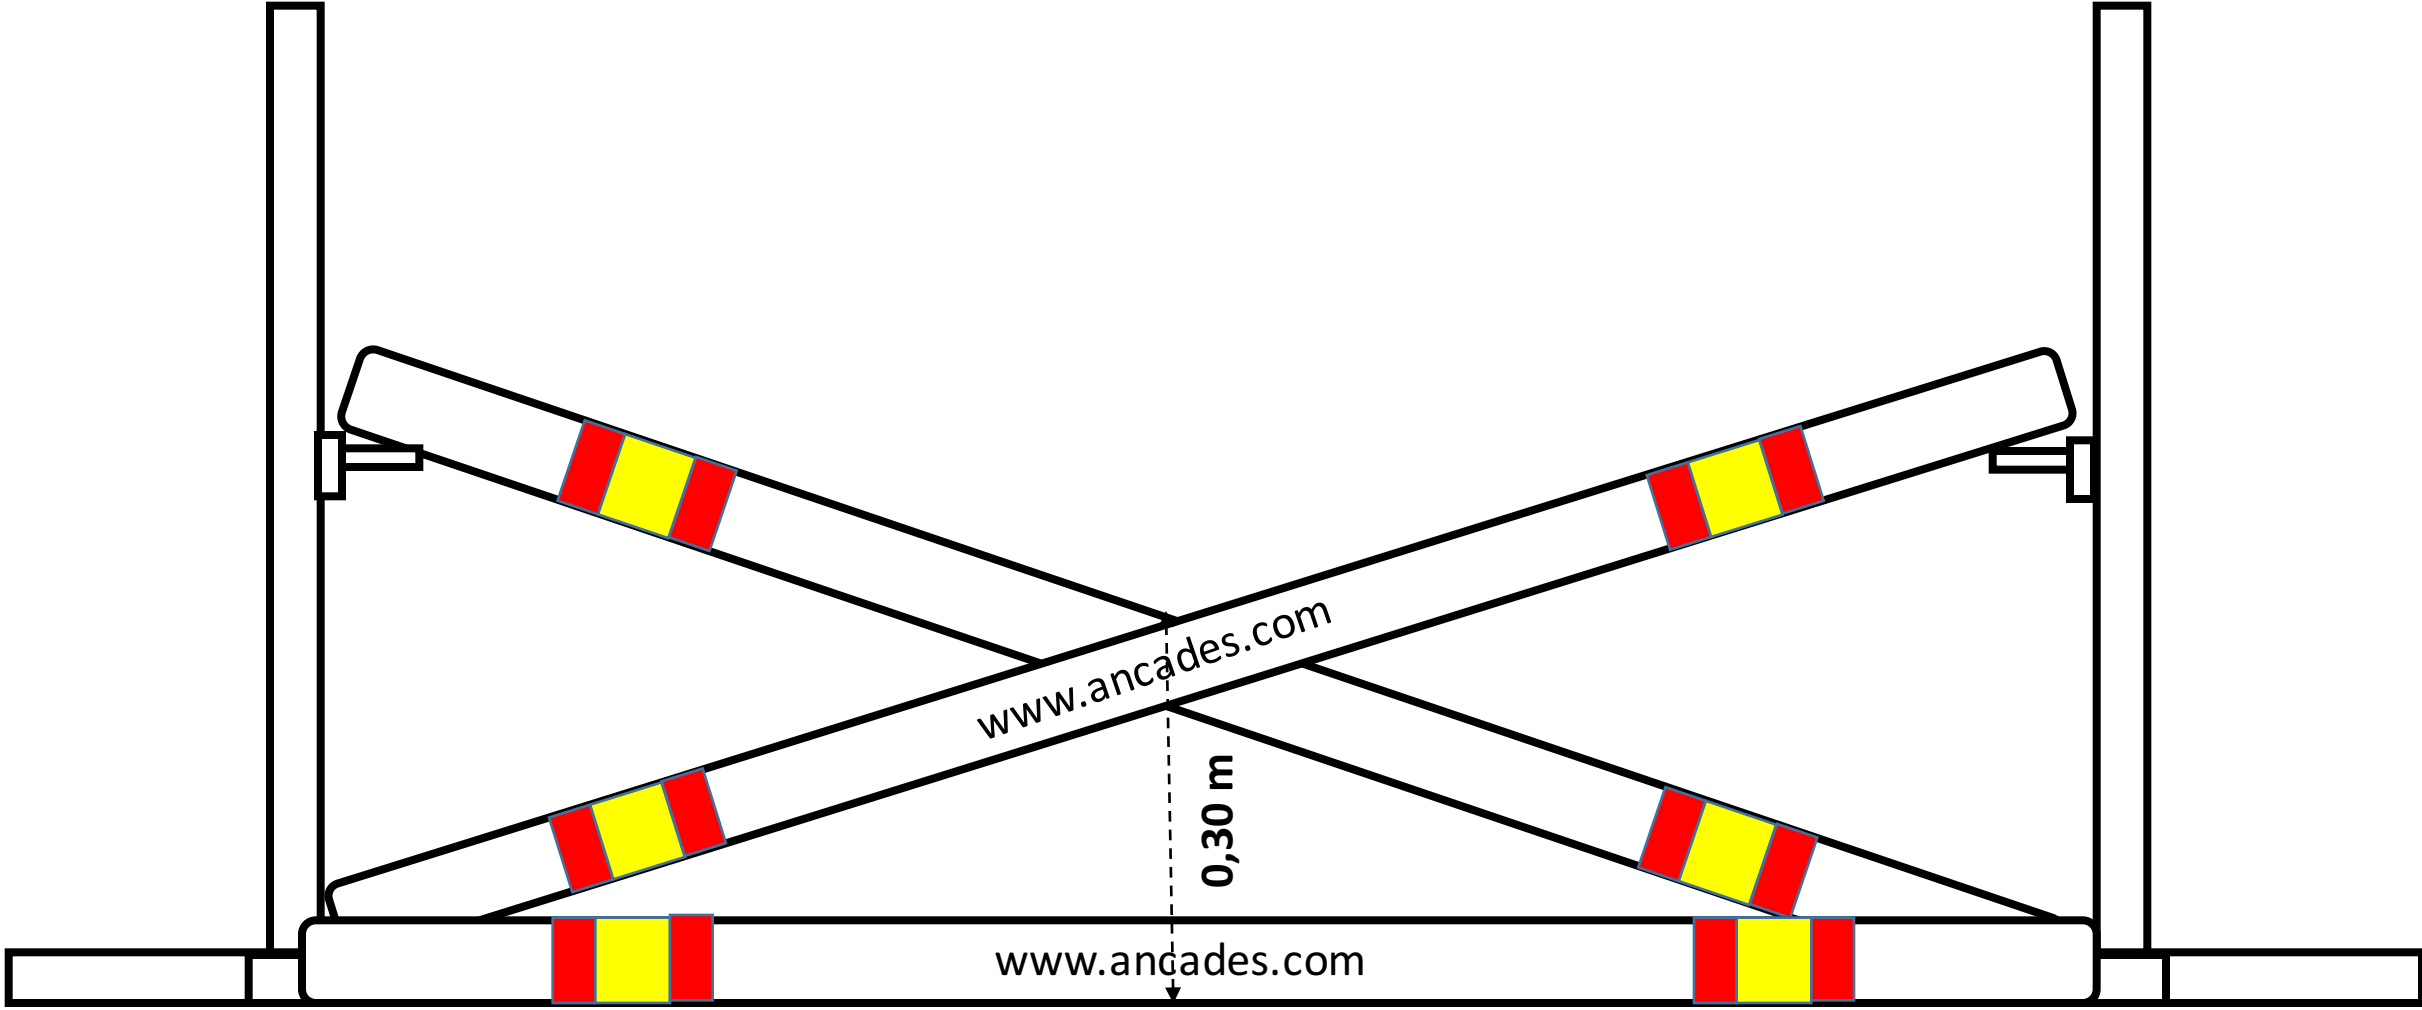

Oxer

Barra sobre tablón

Cruzada

7m-7,30m

3m-3,30m

Oxer

Salida del Caer/partir

Entrada del caer/partir

Vista cenital

2 años

Entrada del caer/partir

2 años

0,70 m

[www.ancades.com](http://www.ancades.com)

[www.ancades.com](http://www.ancades.com)

Barra sobre tablón

Salida del Caer/partir

2 años

Vista frontal

Oxer plano anterior

**2 años**

1,00m

0,90 m

`www.ancades.com`

1,20m

1,10 m

www.ancades.com

Vista frontal

Oxer plano posterior

**3 años**

Vista lateral

Oxer