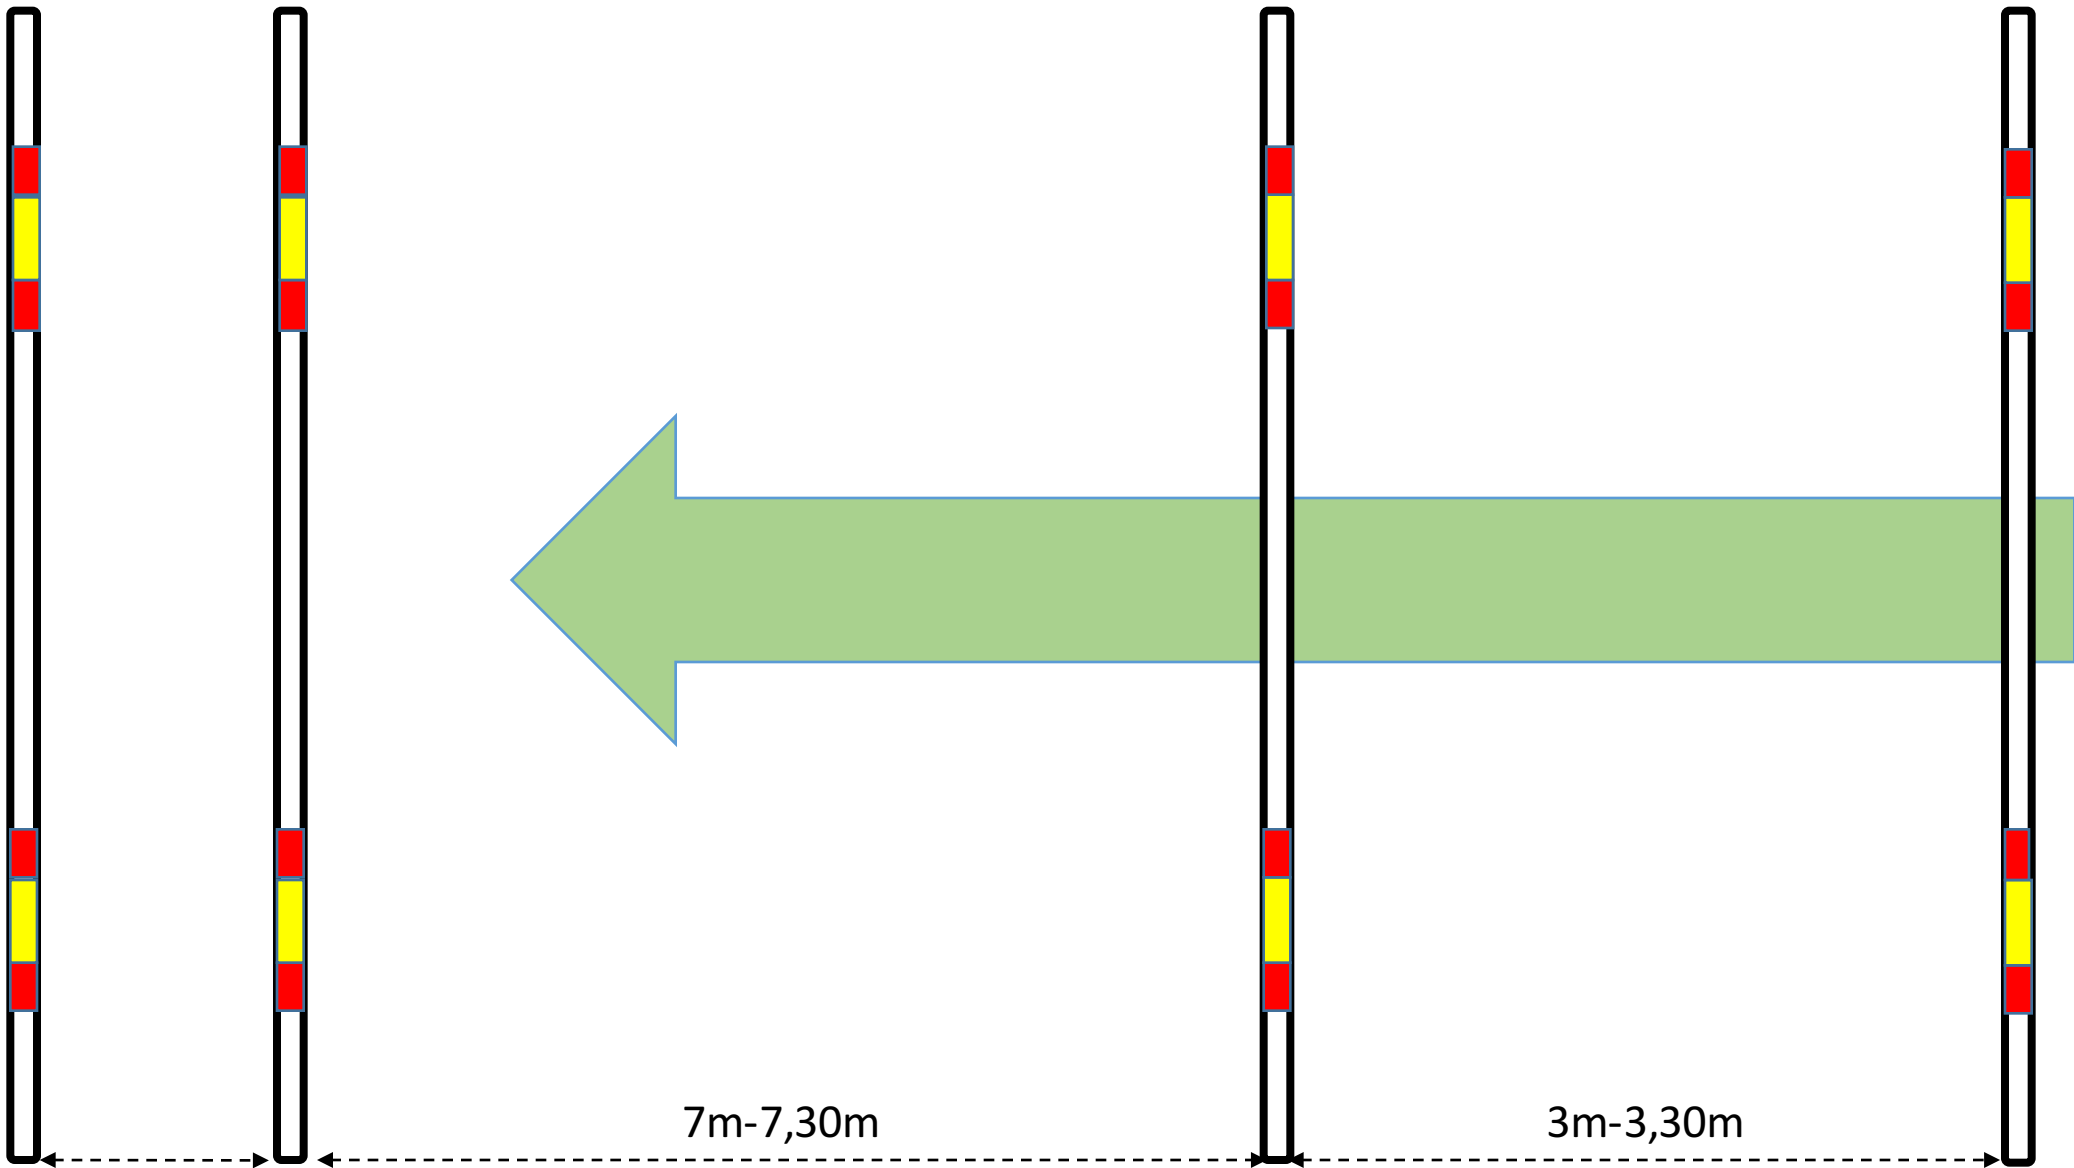

Oxer

Barra sobre tablón

Cruzada

7m-7,30m

3m-3,30m

Oxer

Salida del Caer/partir

Entrada del caer/partir

Vista cenital

2 años

Entrada del caer/partir

2 años

0,70 m

[www.ancades.com](http://www.ancades.com)

[www.ancades.com](http://www.ancades.com)

Barra sobre tablón

Salida del Caer/partir

2 años

Vista frontal

Oxer plano anterior

**2 años**

1,00m

0,90 m

`www.ancades.com`

1,20m

1,10 m

www.ancades.com

Vista frontal

Oxer plano posterior

**3 años**

Vista lateral

Oxer