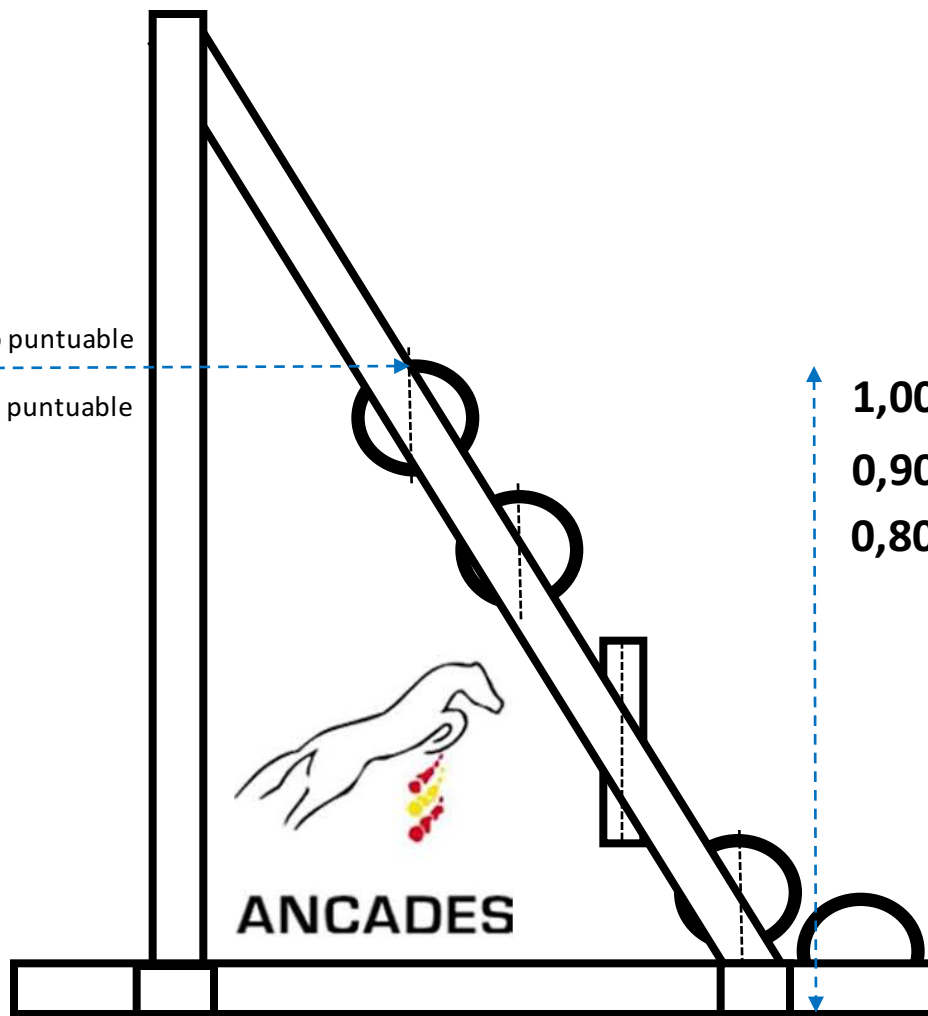

Vista cenital

2 años

Entrada del caer/partir

2 años

0,70 m

[www.ancades.com](http://www.ancades.com)

[www.ancades.com](http://www.ancades.com)

Barra sobre tablón

Salida del Caer/partir

2 años

Vista frontal

Oxer plano anterior

**2 años**

1,00m

0,90 m

`www.ancades.com`

Vista frontal

Oxer plano posterior

**2 años**

4º salto puntuable **1,00m**  
2º salto puntuable **0,90 m**

1,05m 4º salto puntuable  
0,80 m 2º salto puntuable

**1,00 m** 3º salto puntuable  
**0,90 m** 4º salto puntuable  
**0,80 m** 1º salto puntuable  
2º salto puntuable

Vista lateral

Oxer

3 años

www.ancades.com

0,30 m

www.ancades.com

Entrada del caer/partir

3 años