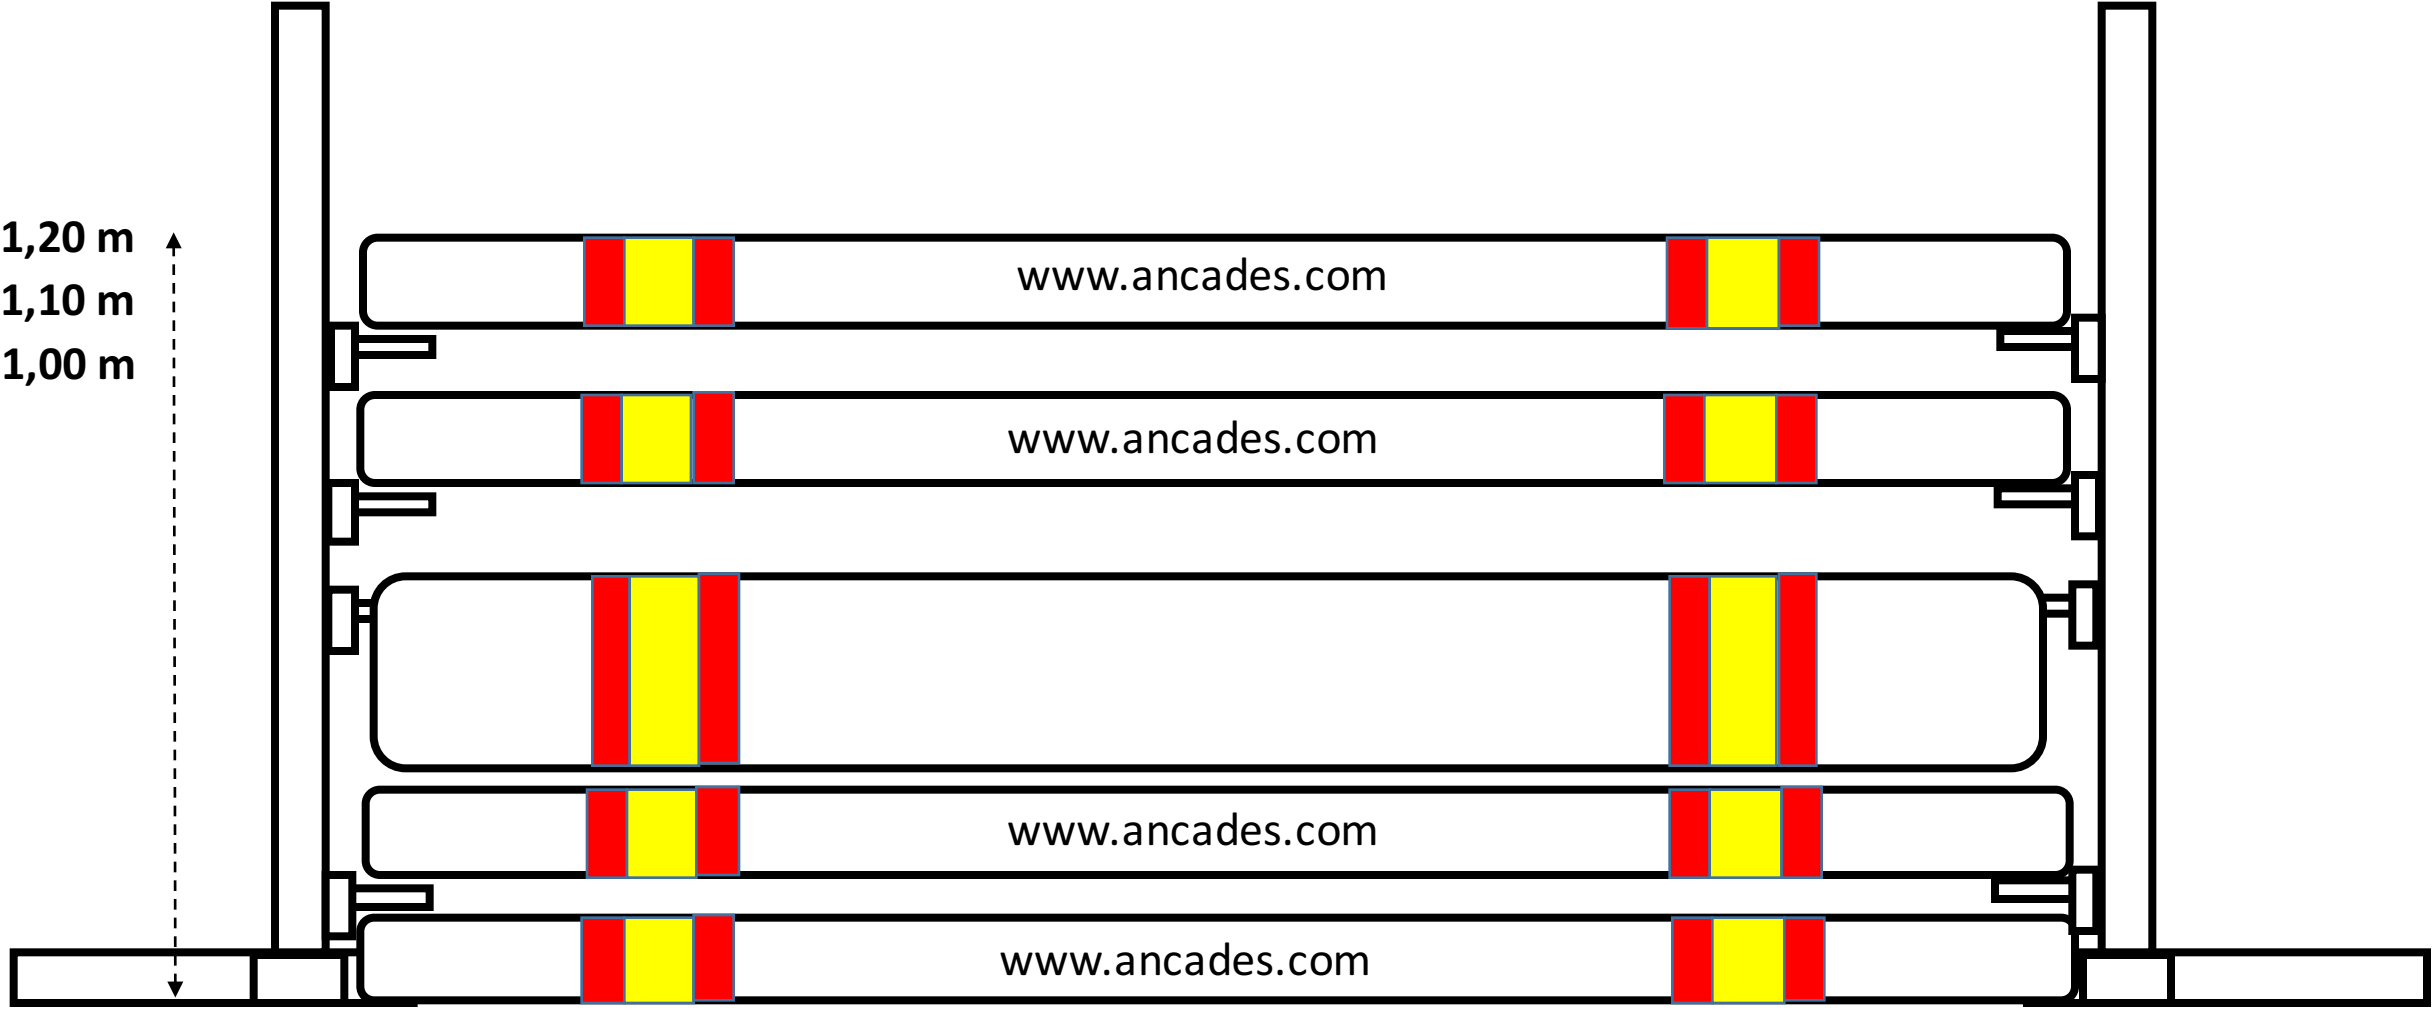

Oxer

Barra sobre tablón

Cruzada

7m-7,30m

3m-3,30m

Oxer

Salida del Caer/partir

Entrada del caer/partir

Vista cenital

2 años

Entrada del caer/partir

2 años

0,70 m

[www.ancades.com](http://www.ancades.com)

[www.ancades.com](http://www.ancades.com)

Barra sobre tablón

0,70 m

[www.ancades.com](http://www.ancades.com)

[www.ancades.com](http://www.ancades.com)

Salida del Caer/partir

3 años

Vista frontal

Oxer plano anterior

**3 años**

1,20m

1,10 m

www.ancades.com

Vista frontal

Oxer plano posterior

**3 años**

Vista lateral

Oxer