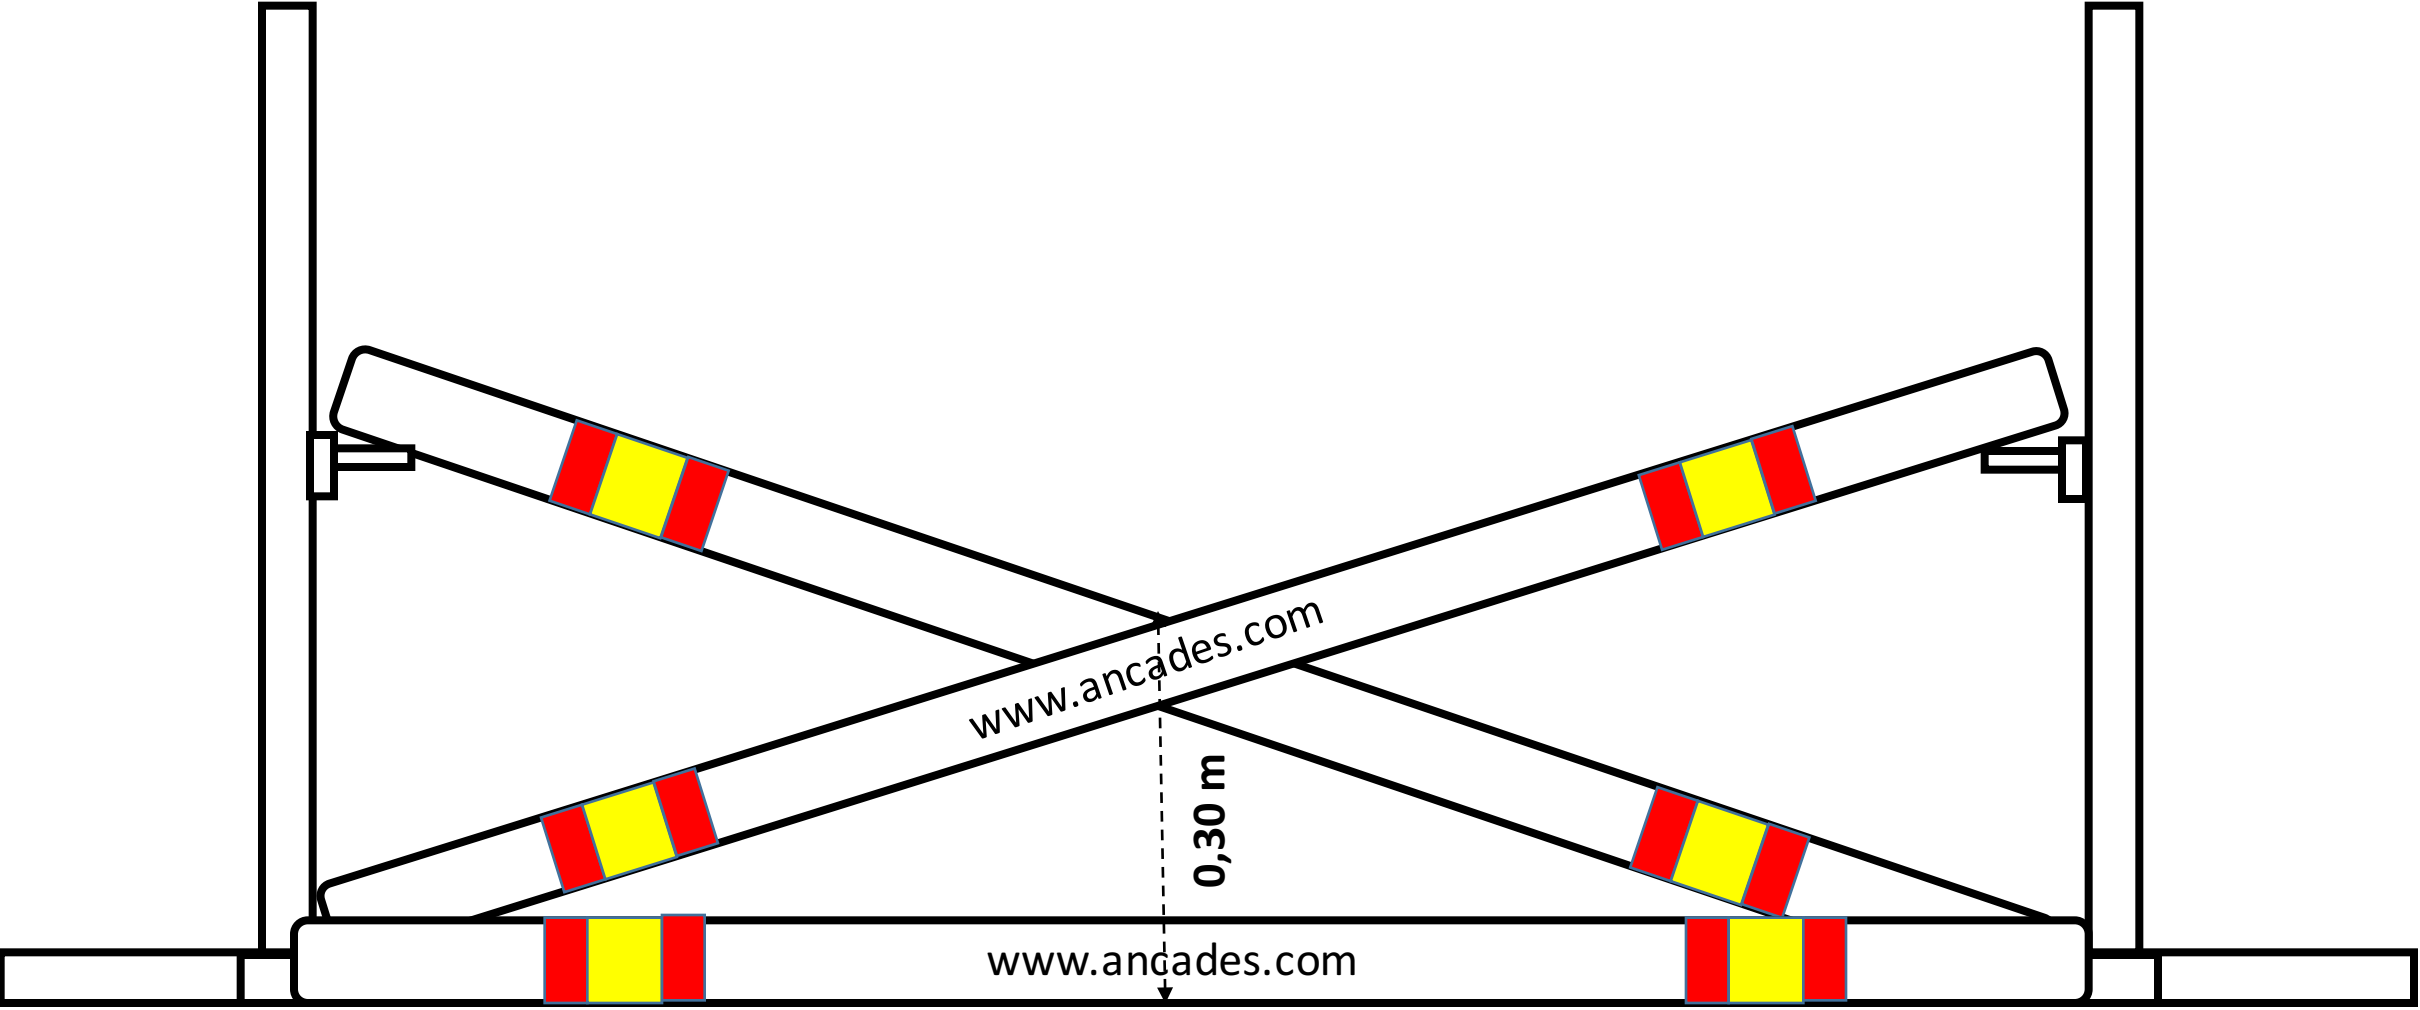

Vista cenital

2 años

Entrada del caer/partir

2 años

0,70 m

[www.ancades.com](http://www.ancades.com)

[www.ancades.com](http://www.ancades.com)

Barra sobre tablón

Vista frontal

Oxer plano posterior

**2 años**

4º salto puntuable **1,00m**  
2º salto puntuable **0,90 m**

1,05m 4º salto puntuable  
0,80 m 2º salto puntuable

**1,00 m** 3º salto puntuable  
**0,90 m** 4º salto puntuable  
**0,80 m** 1º salto puntuable  
2º salto puntuable

Vista lateral

Oxer

3 años

www.ancades.com

0,30 m

www.ancades.com

Entrada del caer/partir

3 años

1,20m

1,10 m

www.ancades.com

Vista frontal

Oxer plano posterior

**3 años**

Vista lateral

Oxer