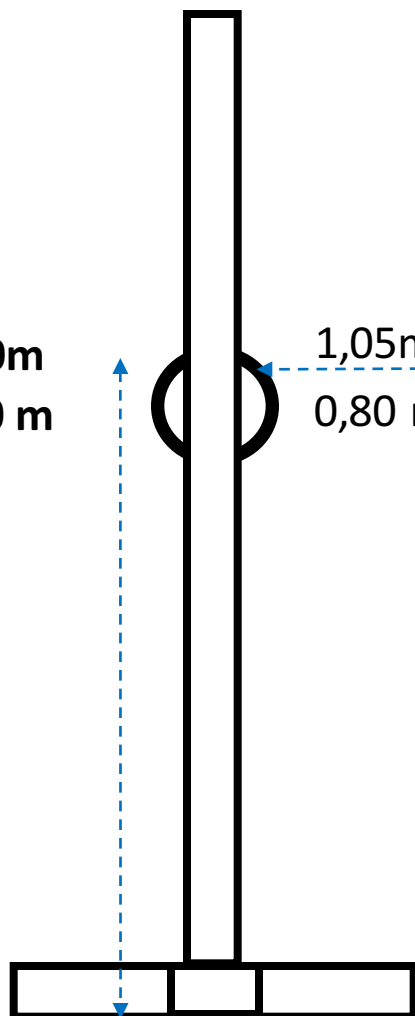

Oxer

Barra sobre tablón

Cruzada

7m-7,30m

3m-3,30m

Oxer

Salida del Caer/partir

Entrada del caer/partir

Vista cenital

2 años

Entrada del caer/partir

2 años

0,70 m

[www.ancades.com](http://www.ancades.com)

[www.ancades.com](http://www.ancades.com)

Barra sobre tablón

Salida del Caer/partir

2 años

Vista frontal

Oxer plano anterior

**2 años**

1,00m

0,90 m

`www.ancades.com`

Vista frontal

Oxer plano posterior

**2 años**

4º salto puntuable **1,00m**  
2º salto puntuable **0,90 m**

1,05m 4º salto puntuable  
0,80 m 2º salto puntuable

**1,00 m** 3º salto puntuable  
**0,90 m** 4º salto puntuable  
**0,80 m** 1º salto puntuable  
2º salto puntuable